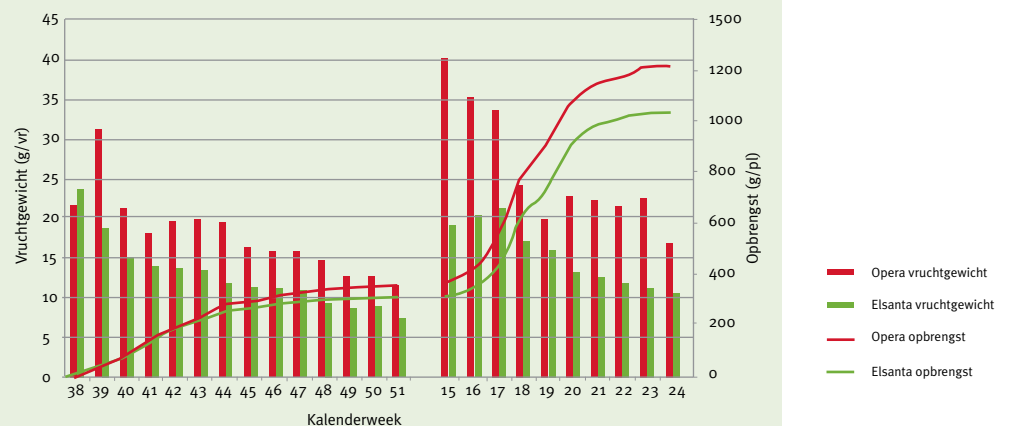

Ervaringen in doorteelt:

De afgelopen jaren zijn er met Opera goede ervaringen in de doorteelt opgedaan. Opera heeft een lagere koudebehoefte dan Elsanta, strekt makkelijker en geeft minder vruchtmisvorming in het voorjaar. Opera heeft een grotere behoefte aan sporenelementen, met name zink, ijzer en mangaan. Vanaf de bloei wordt er een hoge kalibemesting geadviseerd om de vruchtkwaliteit te waarborgen.

Afzet

Opera maakt aantrekkelijke grote, sappige en intens rode vruchten die sterk glanzend en goed bewaarbaar zijn. Voor de handel is de mooie uitstraling van Opera een pluspunt.

Opera is kwekersrechtelijk beschermd en onder licentie in de handel.

Gegevens uit Nederlandse kasproeven op stelling

Stellingteelt in vergelijk	Opera	Elsanta
Opbrengst Klasse 1 (g)	600	575
% Opbrengst Klasse 1	93	90
Gemiddeld vruchtgewicht (g)	27	20
Stevigheid*	4,5	3,5
Huidsterkte*	4,0	3,2
Algemene waardering vrucht*	3,7	3,0

* Schaal: 1-5. Een hoger cijfer betekent een betere stevigheid, huidsterkte en algemene waardering.

Gemiddelde cumulatieve opbrengst en vruchtgewicht van Opera vergeleken met Elsanta in de doorteelt

Over Fresh Forward